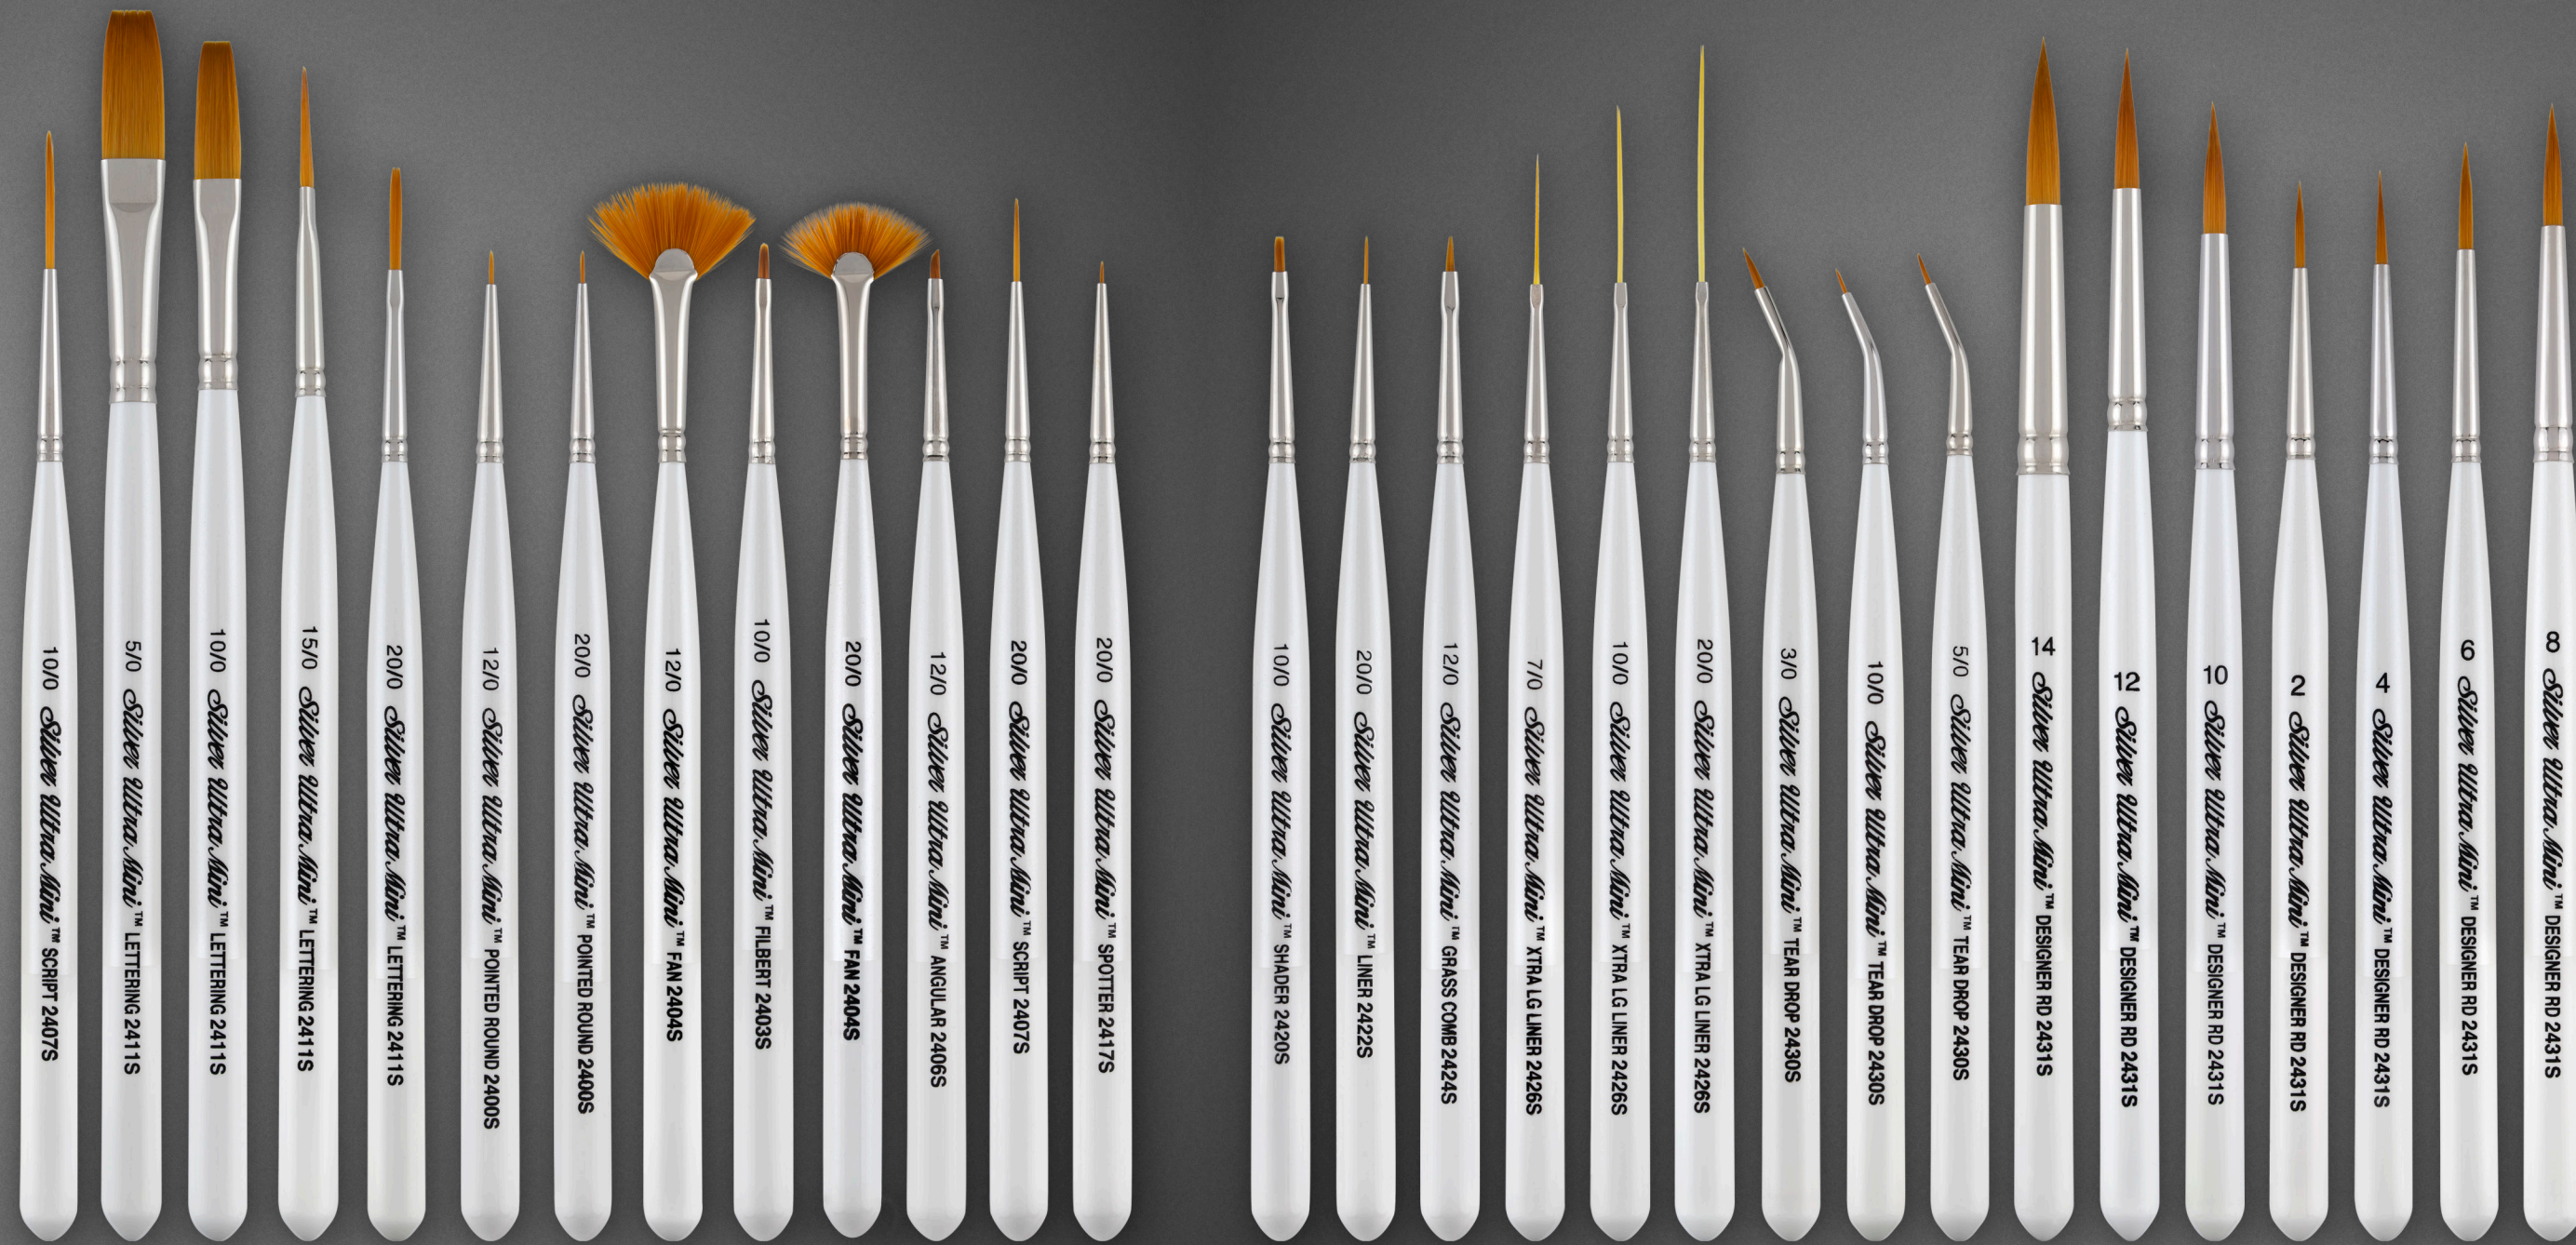

UTILES POUR FAIRE DE LA PEINTURE MINIATURE
 Notre pinceaux de détails Ultra Mini® ont été conçus pour l'artiste qui accorde beaucoup d'importance aux détails. Les tailles extra-petits sont idéales pour les espaces étroits, le travail de fines lignes, les peintures miniatures, les poupées, les modèles et plus. Les poignées ergonomiques Comfort Grip® permettent de peindre pendant les heures sans inconfort.

HERRAMIENTAS PARA PINTAR MINIATURAS
 Nuestros pinceles de detalles Ultra Mini® fueron diseñados pensando en los artistas orientados a los detalles. Los tamaños extra pequeños son perfectos para espacios estrechos, trabajos de líneas finas, pinturas en miniatura, muñecas, modelos y más. Los mangos ergonómicos Comfort Grip® permiten horas de comodidad mientras pinta.

Para aprender cómo cuidar adecuadamente sus nuevos pinceles Silver y garantizar el mejor rendimiento posible, visite www.SilverBrushCareTips.com

Para aprender cómo cuidar adecuadamente sus nuevos pinceles Silver y garantizar el mejor rendimiento posible, visite www.SilverBrushCareTips.com

Silver Brush
LIMITED

Our largest collection of Ultra Mini® detail brushes, this massive 29-piece set offers everything you need to create detailed fur, bark, and other natural textures.

UMS-2429S DELUXE MINIATURE PAINTING SET*